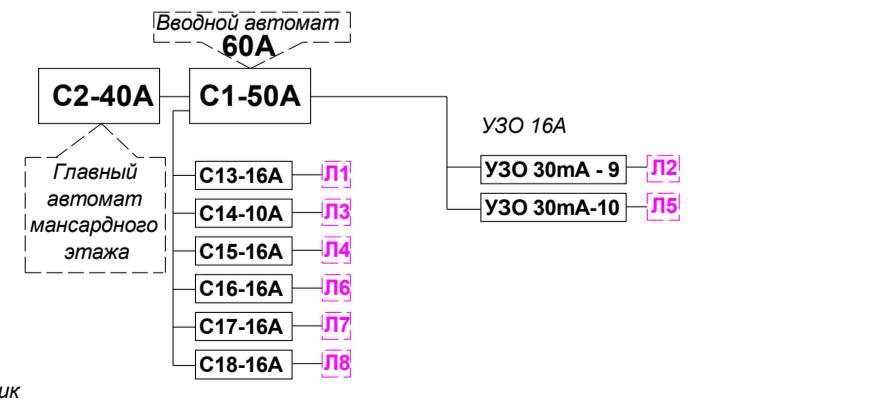

Взам. инв. №

Подпись и дата

Инв. № подл.

1 2 3 4

Примечания:

Стандартная высота установки выключателей - 900мм от чистого пола.  
 Электропроводка системы освещения выполнена кабелем ВВГнг ЛС 3х1,5  
 Влажные помещения первого этажа - 02; 05; 06 и 08