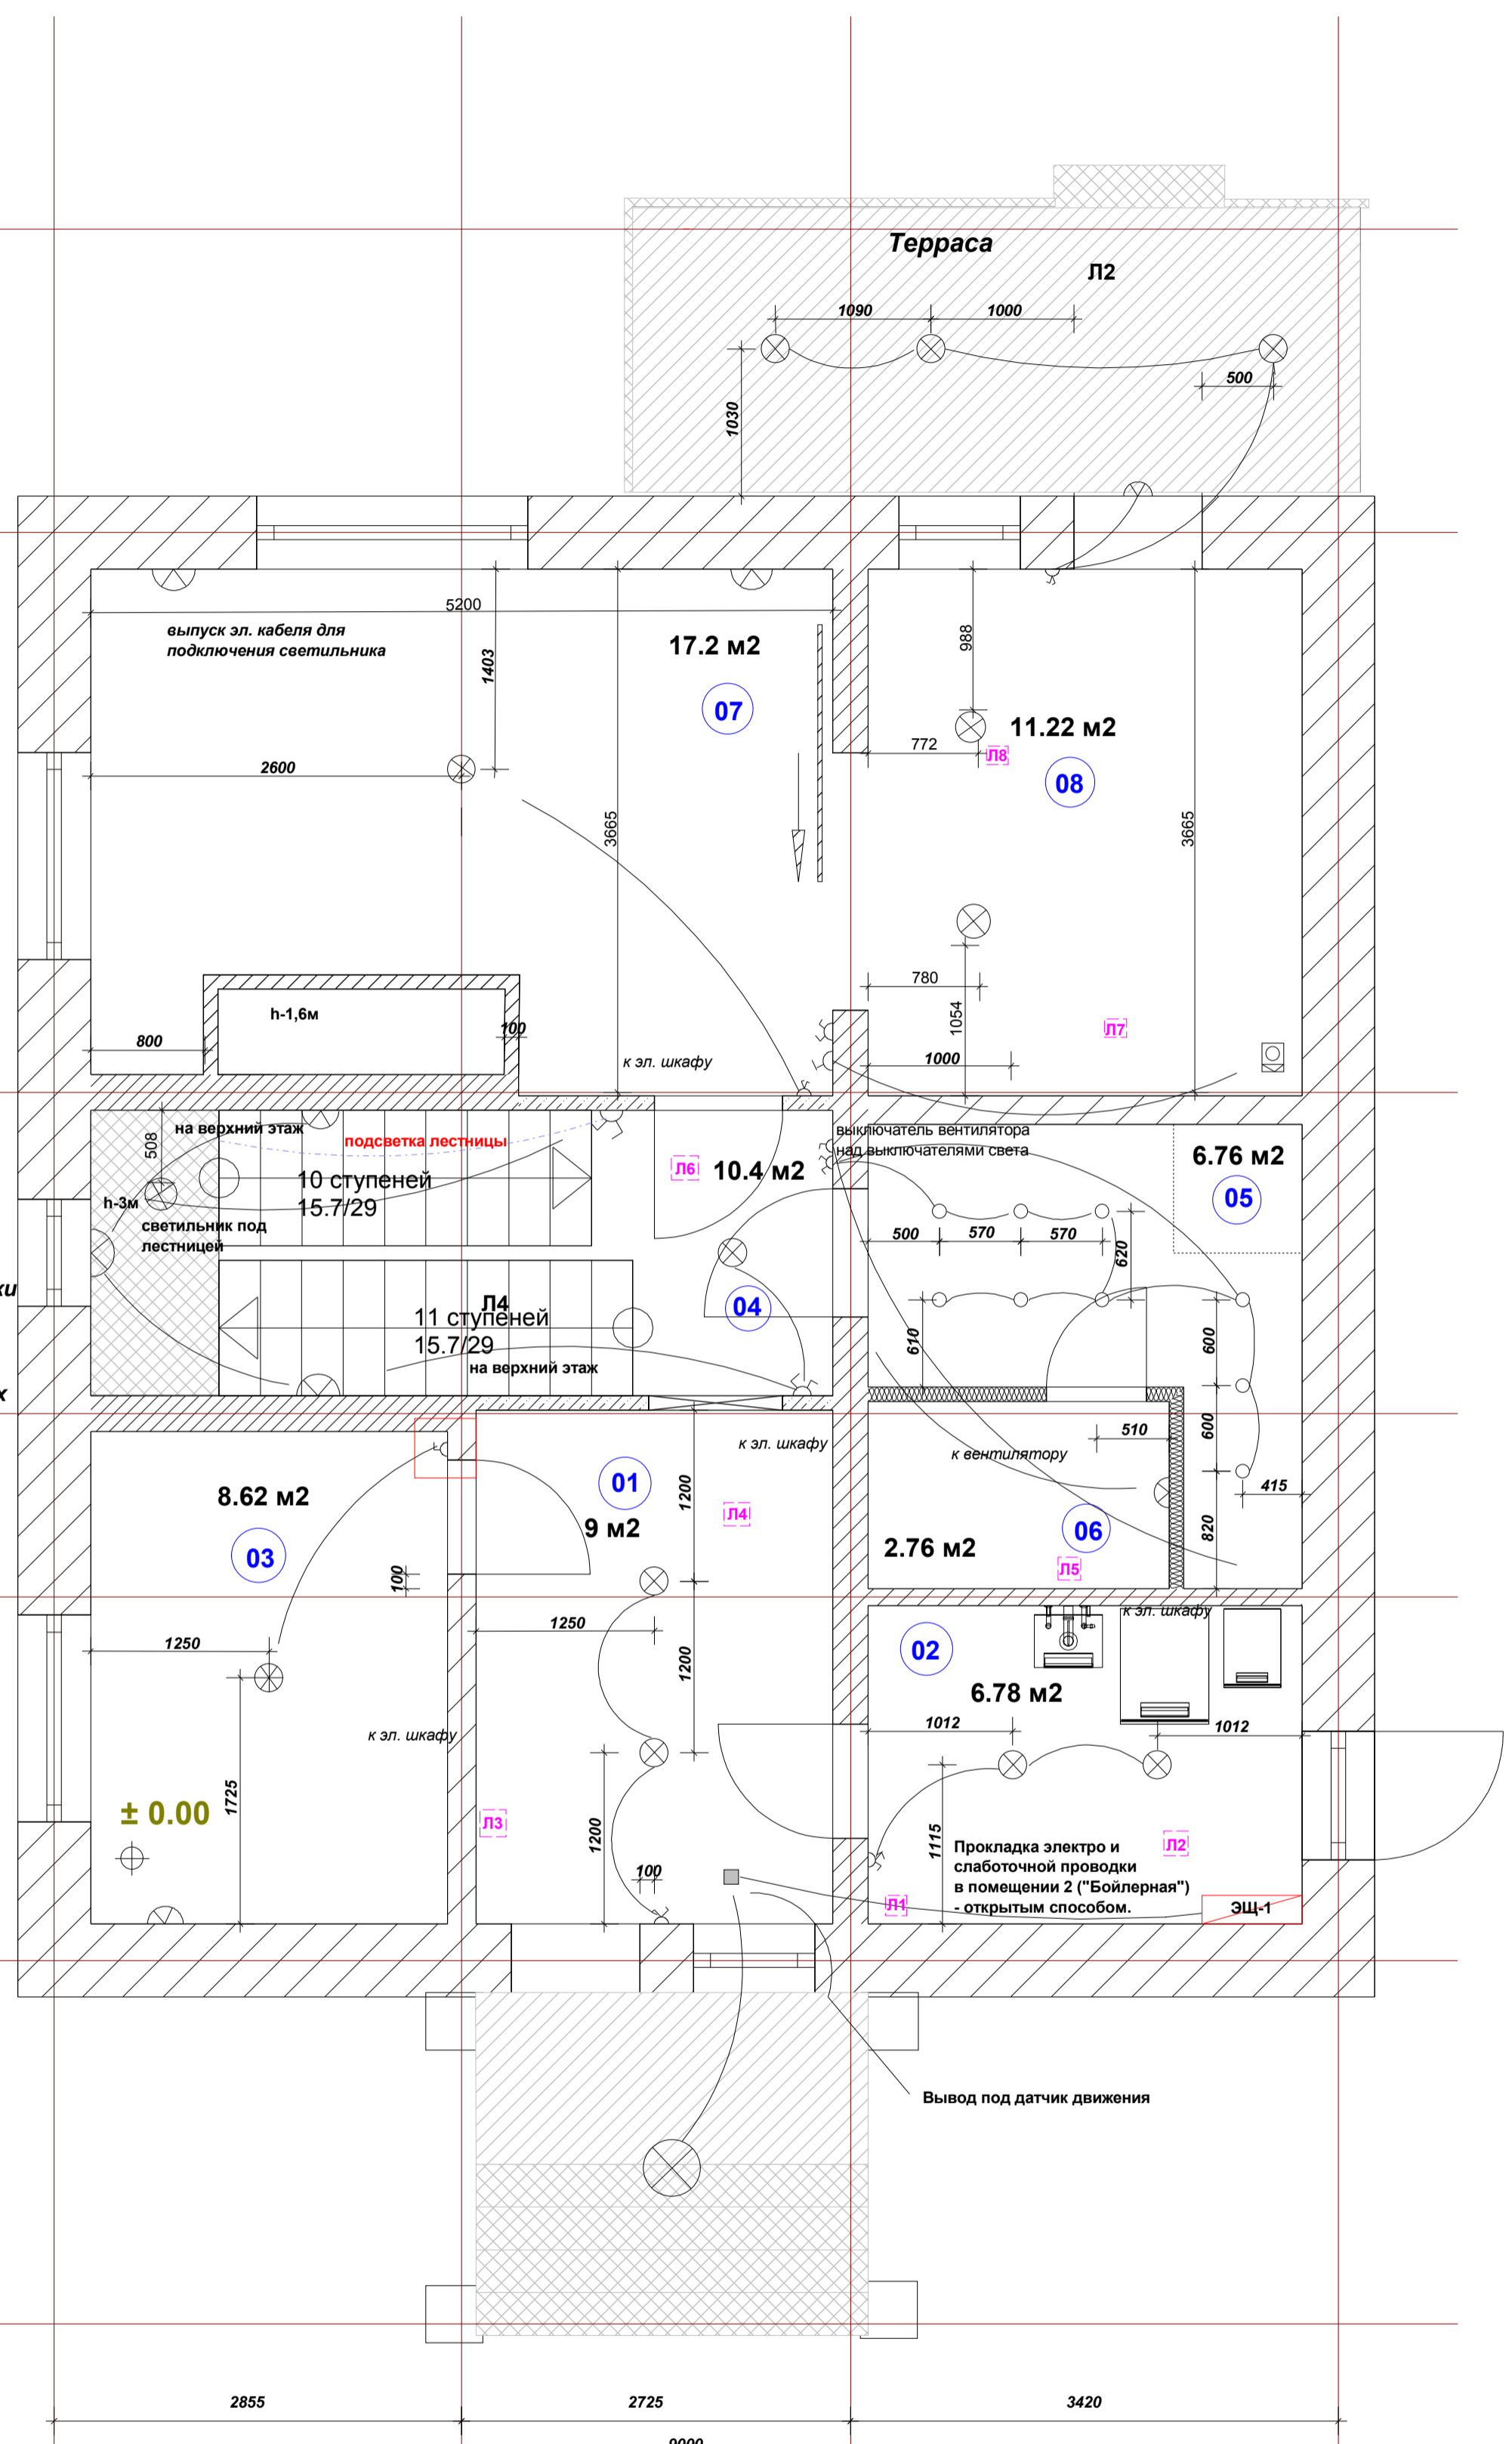

Ж

Е

Д

Г

В

Б

А

Согласовано

Условные обозначения:

- вентилятор канальный
- электрический щит
- одноклавишный выключатель
- двухклавишный выключатель
- проходной выключатель
- распаячная коробка
- точечный встраиваемый потолочный светильник
- настенно-потолочный светильник
- потолочная люстра
- настенный светильник

Взам. инв. №

Подпись и дата

Инв. № подл.

1 2 3 4

Примечания:

Стандартная высота установки выключателей - 900мм от чистого пола.
Электропроводка системы освещения выполнена кабелем ВВГнг ЛС 3х1,5
Влажные помещения первого этажа - 02; 05; 06 и 08

Заказчик:

Индивидуальный жилой дом
Московская обл., Балашихинский р-он,
КП "Купавна Лайф"

Изм. № док. Кол.уч. Лист Подпись Дата

ГИП

30

Стадия Лист Листов
Р 5

Формат листа А 2

М 1:40

План расположения электросветильников