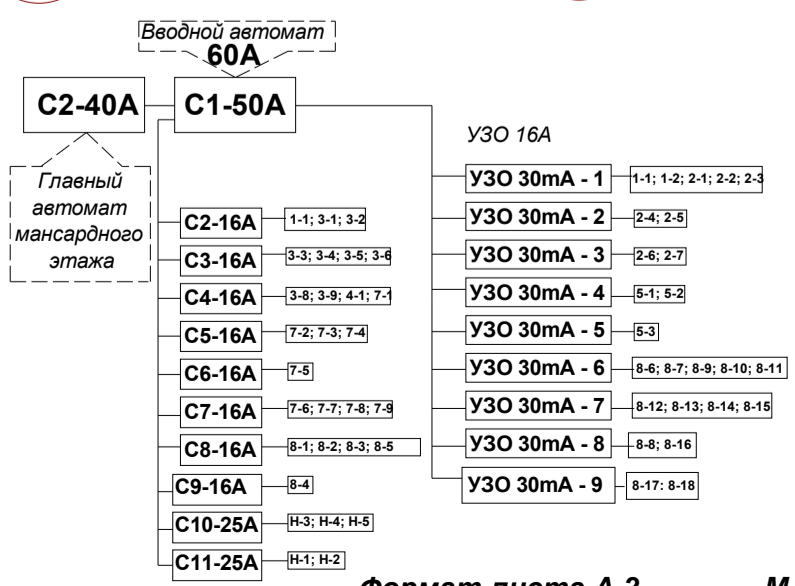

Ж

Е

Д

Г

В

Б

А

**Условные обозначения:**

- электророзетка
- компьютерная розетка
- телевизионная розетка
- $h=2400$  - высота от чистого пола до розетки
- электрический щит
- электророзетка уличной установки

**Примечания:**

- Стандартная высота установки розеток - 250мм от чистого пола.
- Электророзетки во влажных помещениях - класс защиты IP55 с защитной крышкой
- Влажные помещения первого этажа - 02; 05; 06 и 08
- Электророзетки уличной установки - класс защиты IP67 с защитной крышкой