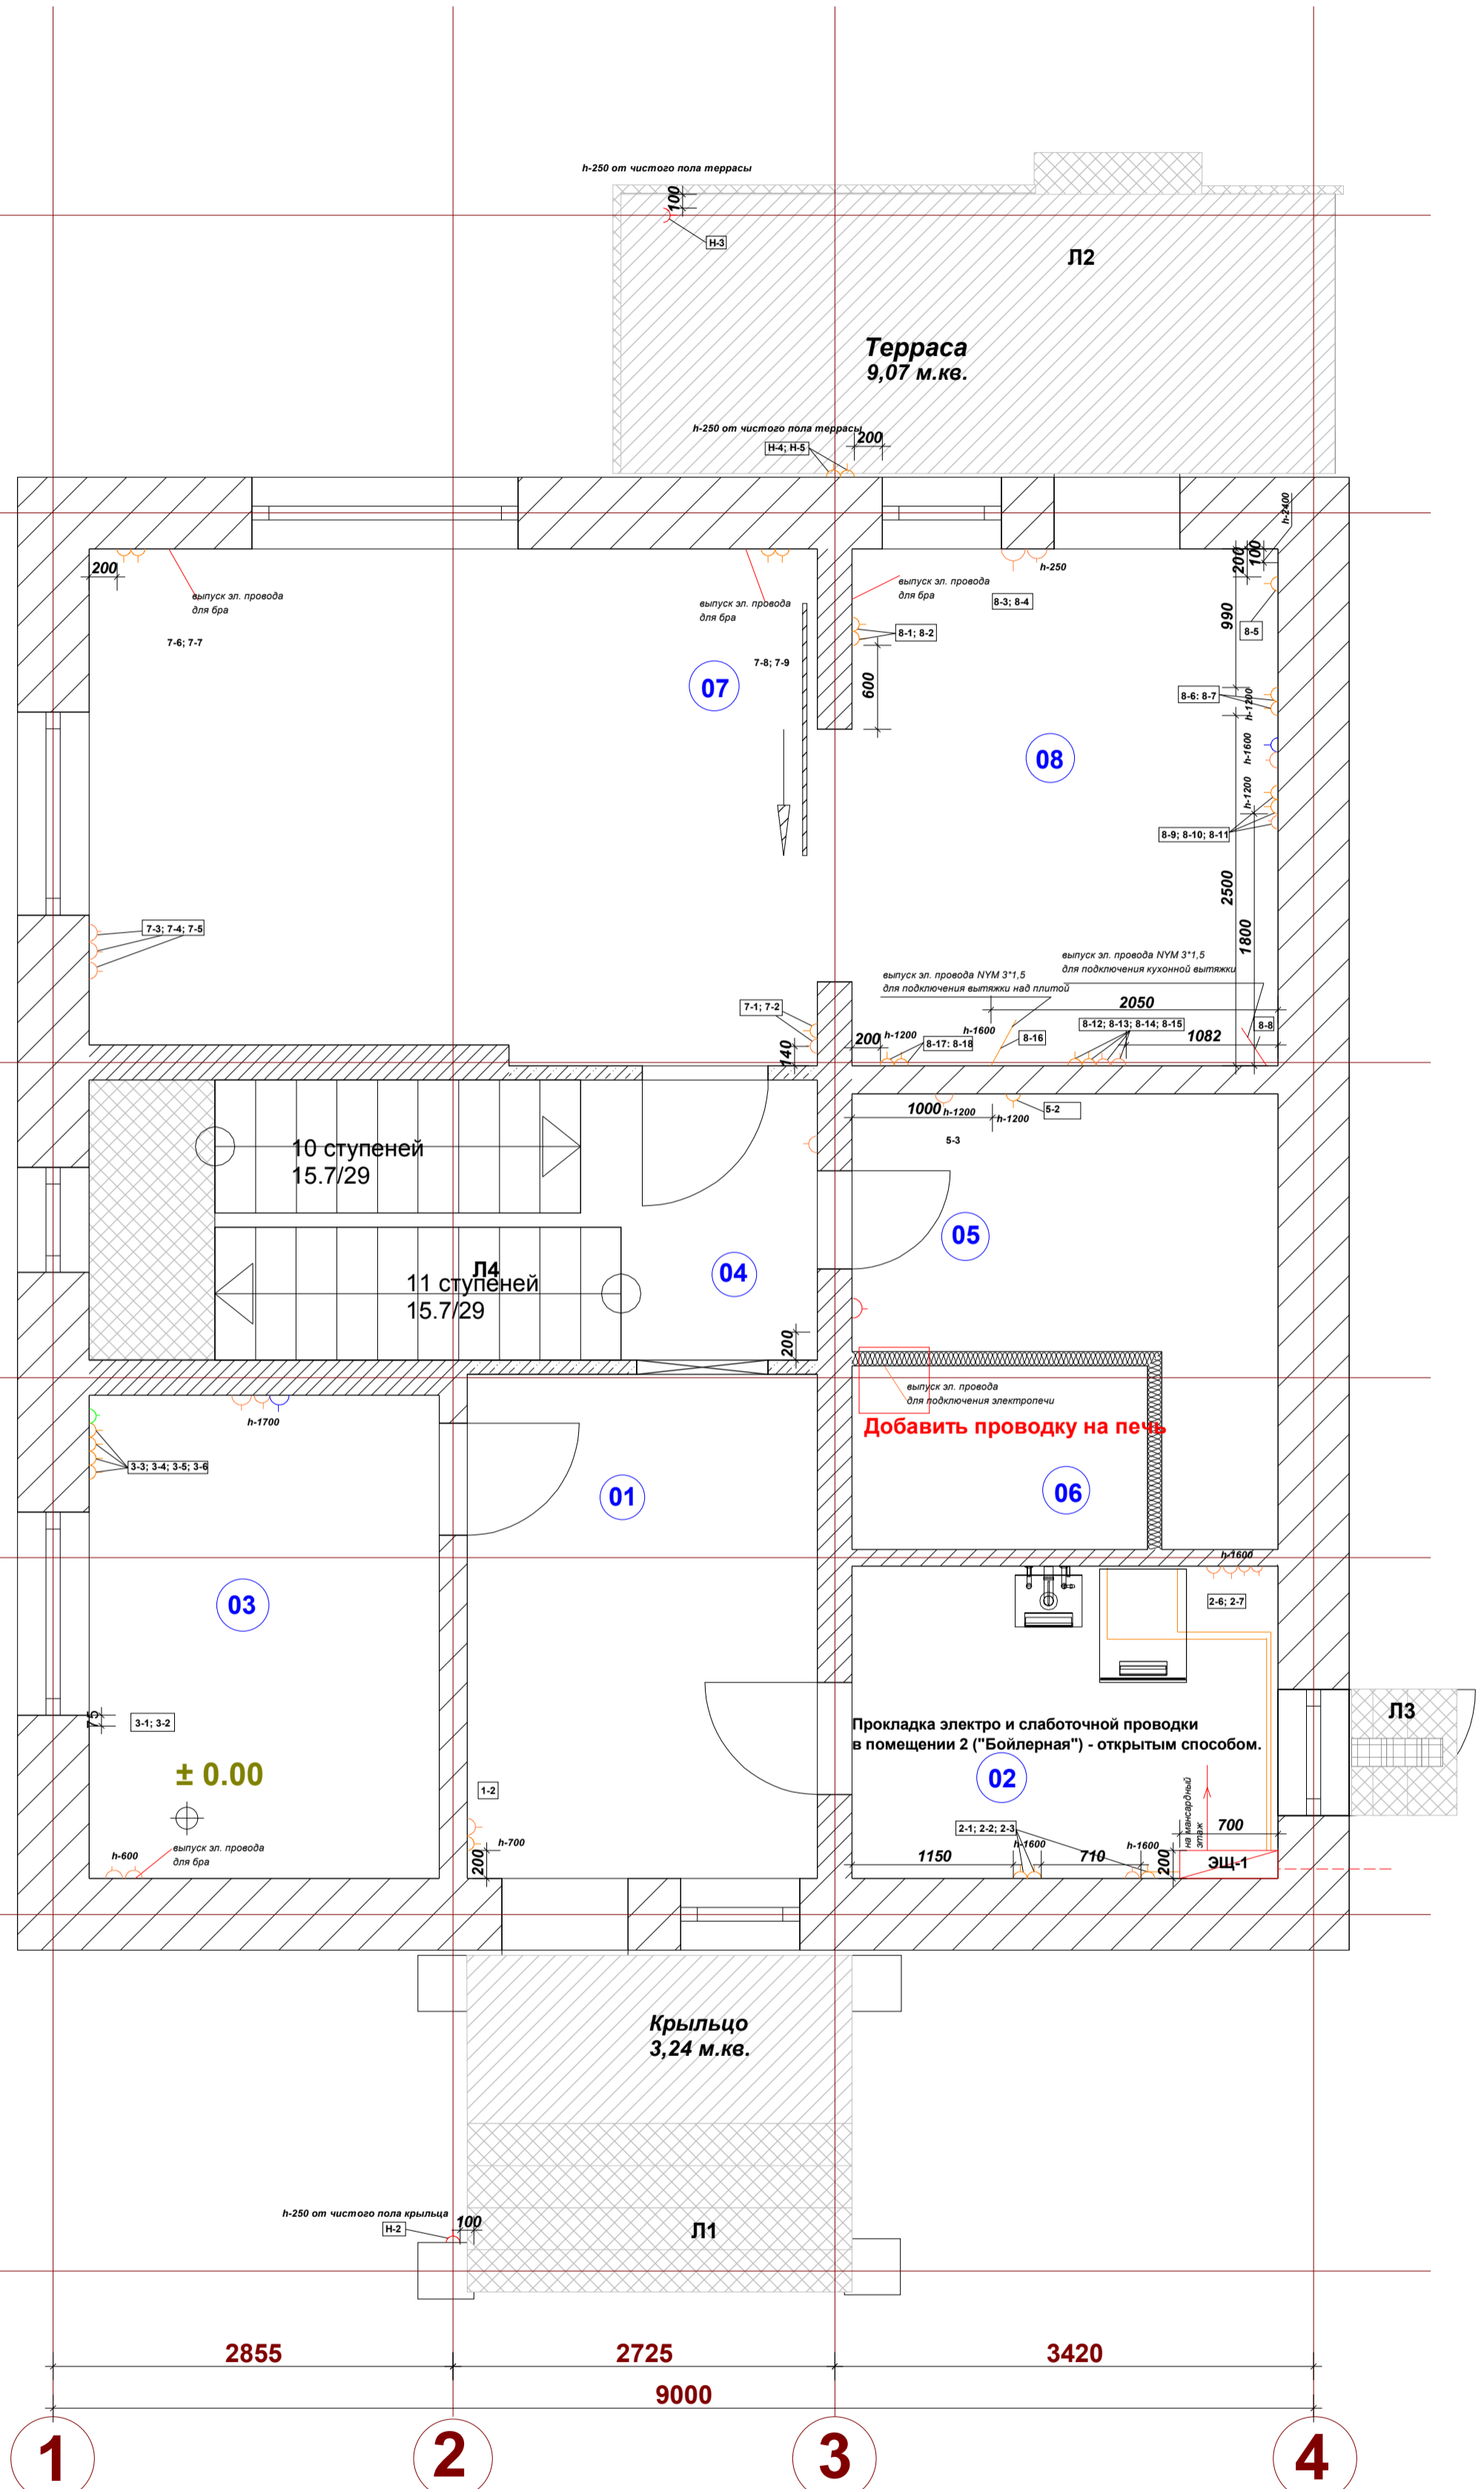

Ж

Е

Д

Г

В

Б

А

**Условные обозначения:**

- электророзетка
- компьютерная розетка
- телевизионная розетка
- $h=2400$  - высота от чистого пола до розетки
- электрический щит
- электророзетка уличной установки

**Примечания:**

- Стандартная высота установки розеток - 250мм от чистого пола.
- Электророзетки во влажных помещениях - класс защиты IP55 с защитной крышкой
- Влажные помещения первого этажа - 02; 05; 06 и 08
- Электророзетки уличной установки - класс защиты IP67 с защитной крышкой