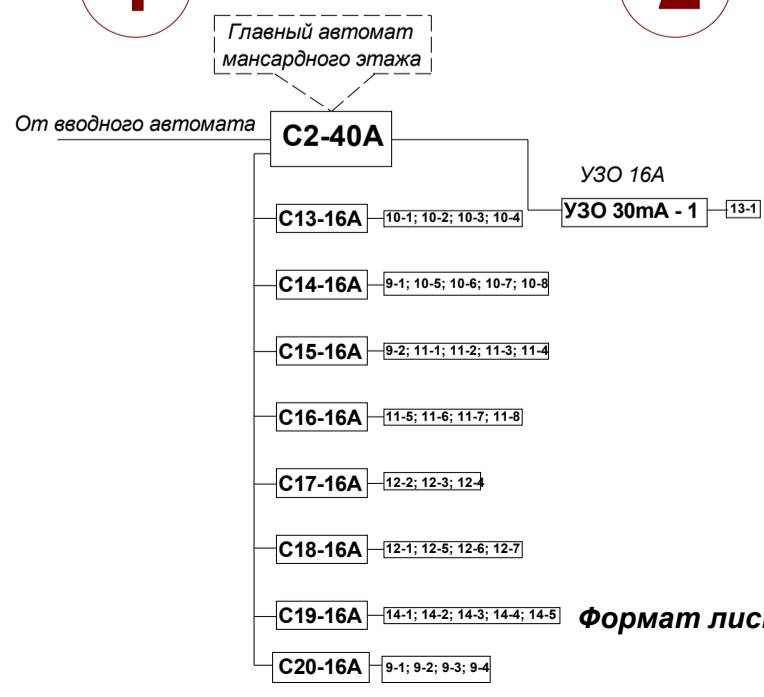

**Условные обозначения:**

- электророзетка
- компьютерная розетка
- телевизионная розетка
- h-2400 - высота от чистого пола до розетки
- электрощит мансардного этажа

Изм. № док. Кол.уч. Лист Подпись Дата

ГИП

Индивидуальный жилой дом  
Московская обл., Балашихинский р-он,  
КП "Купавна Лайф"

ЭС

Стадия Лист Листов  
Р 4

План расположения розеток на мансардном этаже

Формат листа А 2 М 1:40